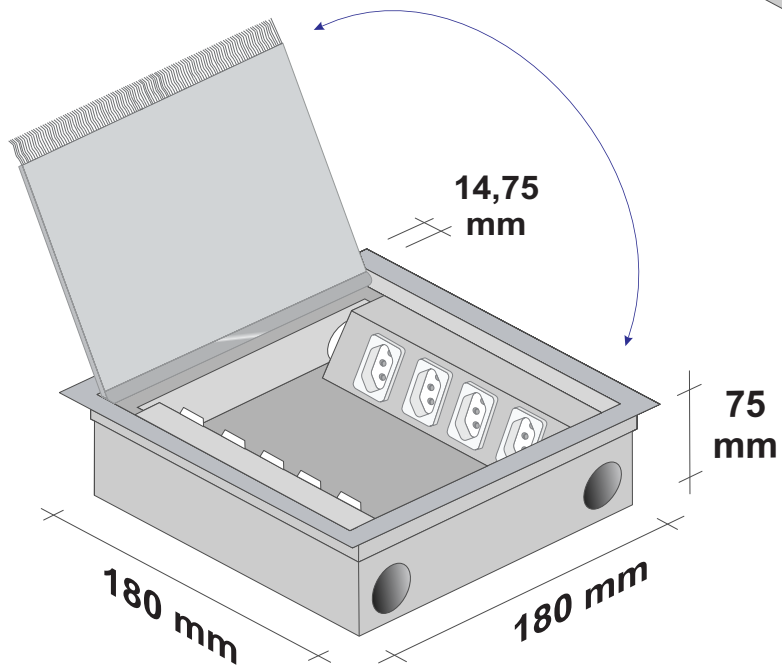

## CAIXA PARA MESA (ELETRODUTO) - TAMPA SEM REBAIXO

CM 18 SR (18 x 18 x 7,5cm)

Dimensões do corte no tampo da mesa

ALUMÍNIO  
100% reciclável