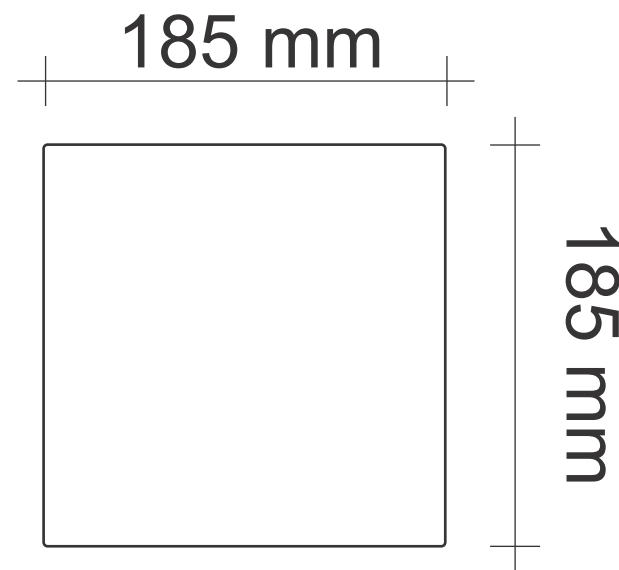

## CAIXA PARA MESA (ELETRODUTO) - TAMPA SEM REBAIXO

CM 18 SR (18 x 18 x 7,5cm)

Dimensões do corte no tampo da mesa

ALUMÍNIO  
100% reciclável