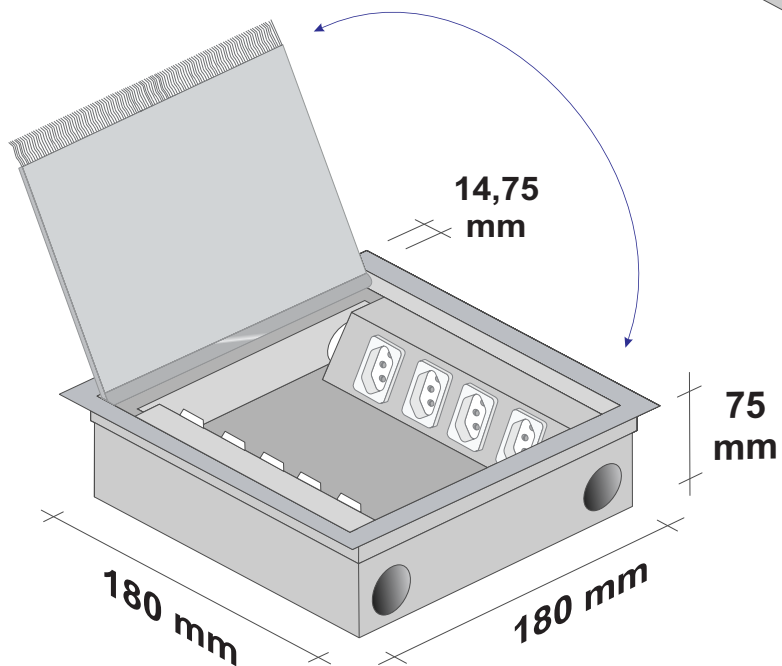

## CAIXA PARA MESA (ELETRODUTO) - TAMPA COM REBAIXO

CM 18 CR (18 x 18 x 7,5cm)

Dimensões do corte no tampo da mesa

TAMPA  
COM REBAIXO

ALUMÍNIO  
100% reciclável