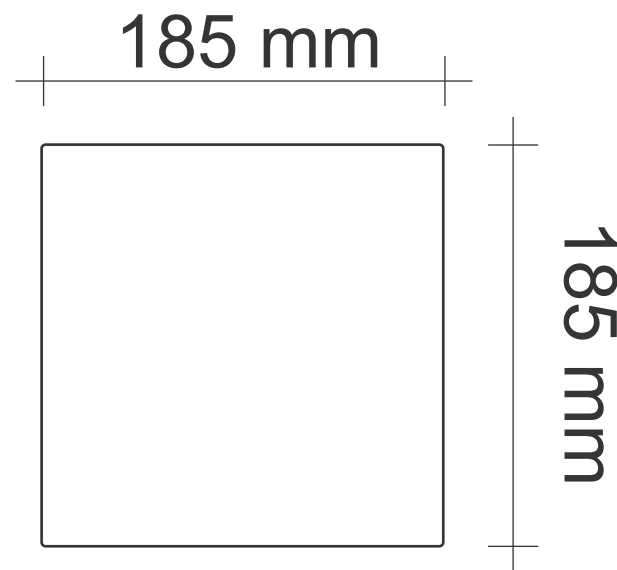

## CAIXA PARA MESA (ELETRODUTO) - TAMPA COM REBAIXO

CM 18 CR (18 x 18 x 7,5cm)

Dimensões do corte no tampo da mesa

TAMPA  
COM REBAIXO

ALUMÍNIO  
100% reciclável