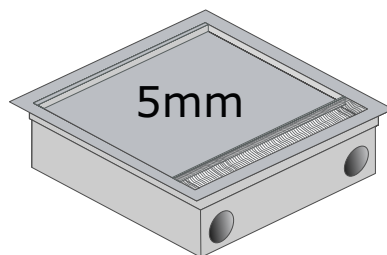

## CAIXA PARA MESA (ELETRODUTO) - TAMPA COM REBAIXO

CM 18 CR (18 x 18 x 7,5cm)

Dimensões do corte no tampo da mesa

TAMPA  
COM REBAIXO

ALUMÍNIO  
100% reciclável