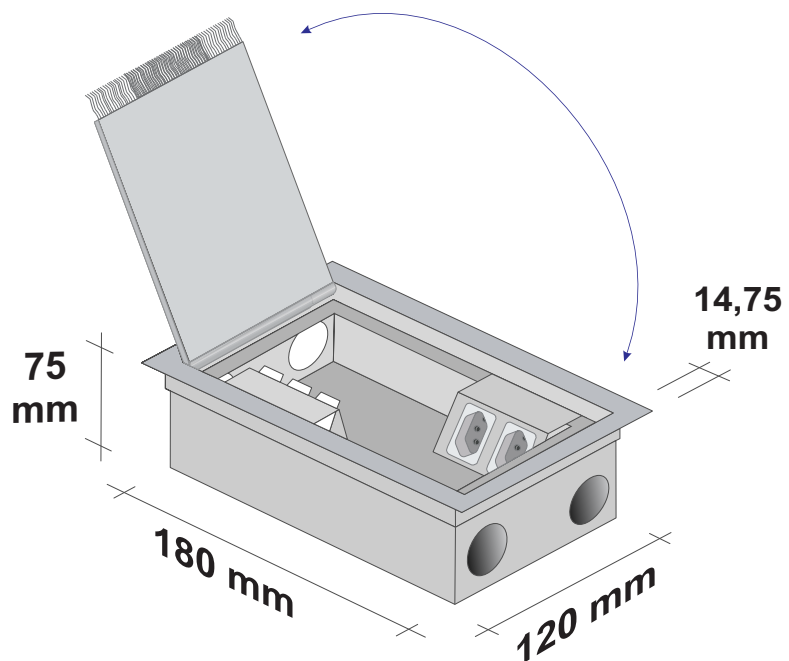

CAIXA PARA MOBILIÁRIO (ELETRODUTO) - TAMPA COM REBAIXO

CM 12 CR (18 x 12 x 7,5cm)

Dimensões do corte no tampo da mesa

TAMPA COM REBAIXO

130 mm

185 mm

ALUMÍNIO
100% reciclável