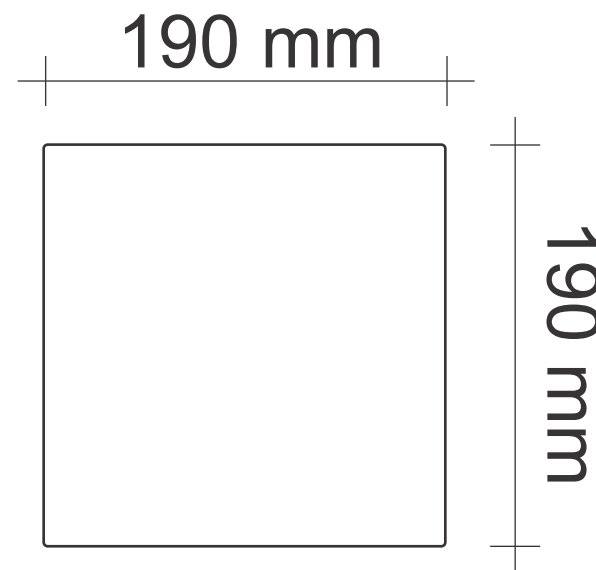

## CAIXA PARA PISO ELEVADO COM REBAIXO

**CPE 18 CR (18 x 18 x 7,5cm)**

**Dimensões do corte no piso para colocação da caixa**

**TAMPA  
COM REBAIXO**

ALUMÍNIO  
100% reciclável