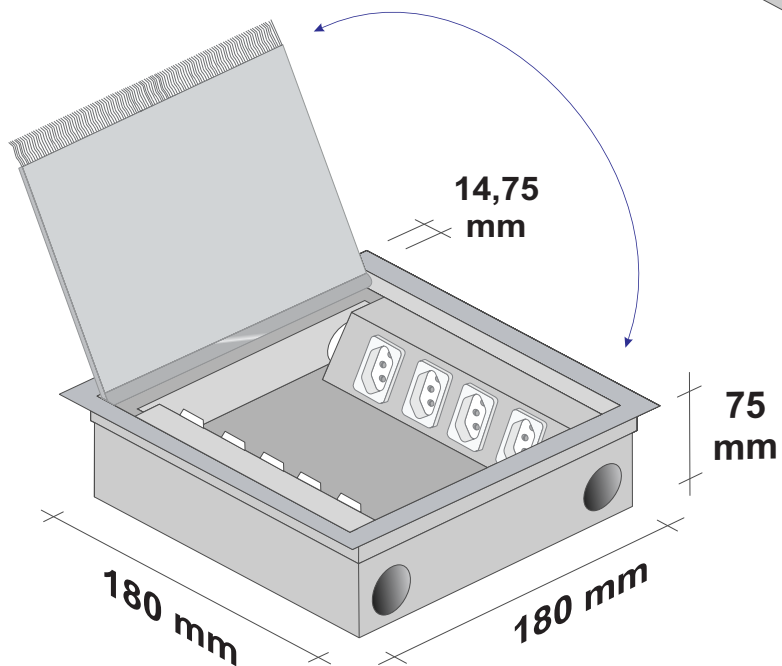

## CAIXA PARA PISO ELEVADO COM REBAIXO

**CPE 18 CR (18 x 18 x 7,5cm)**

**Dimensões do corte no piso para colocação da caixa**

**TAMPA  
COM REBAIXO**

ALUMÍNIO  
100% reciclável