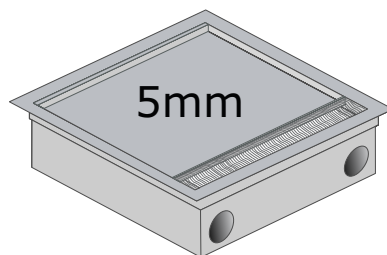

## CAIXA PARA PISO ELEVADO COM REBAIXO

**CPE 18 CR (18 x 18 x 7,5cm)**

**Dimensões do corte no piso para colocação da caixa**

**TAMPA  
COM REBAIXO**

ALUMÍNIO  
100% reciclável