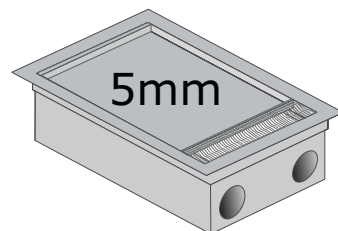

CAIXA PARA PISO ELEVADO SEM REBAIXO

CPE 12 SR (18 x 12 x 7,5cm)

Dimensões do corte no piso para colocação da caixa

TAMPA COM REBAIXO

130 mm

190 mm

ALUMÍNIO
100% reciclável