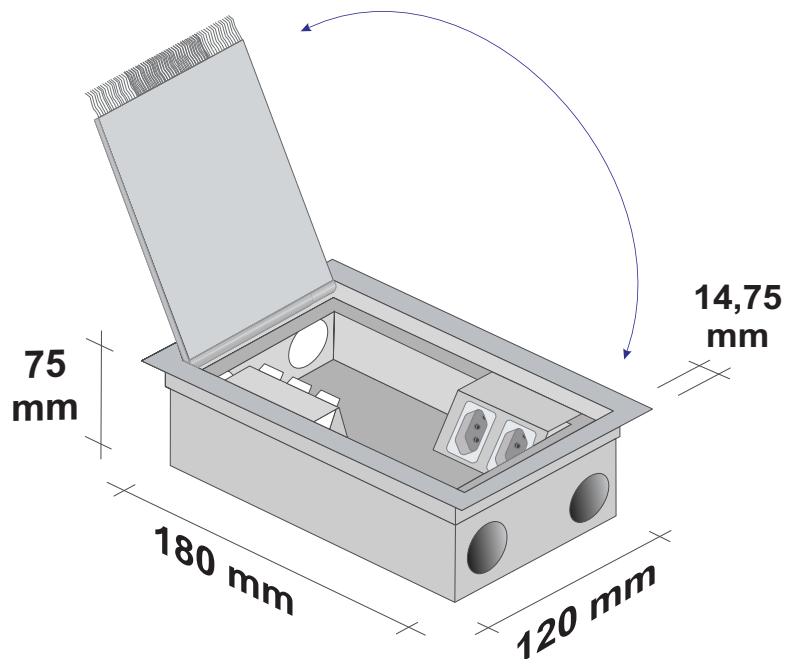

CAIXA PARA PISO ELEVADO SEM REBAIXO

CPE 12 SR (18 x 12 x 7,5cm)

Dimensões do corte no piso para colocação da caixa

TAMPA COM REBAIXO

130 mm

190 mm

ALUMÍNIO
100% reciclável