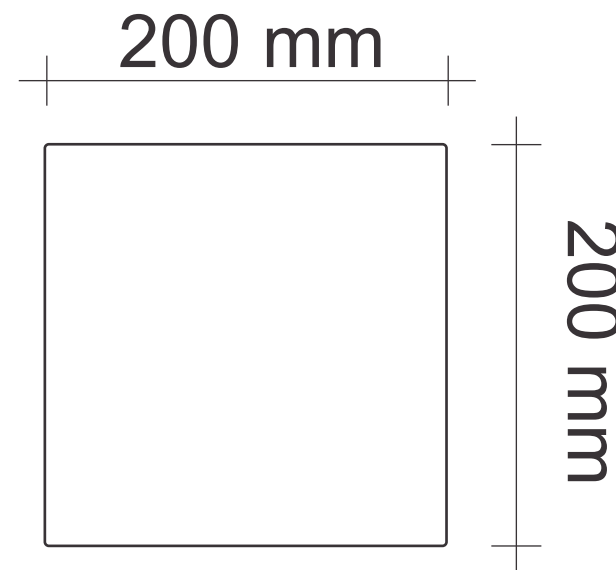

CAIXA CONTRAPISO (ELETRODUTO) - TAMPA COM REBAIXO

CP 18 CR (18 x 18 x 7,5cm)

Dimensões do corte no piso para colocação da caixa

TAMPA
COM REBAIXO

ALUMÍNIO
100% reciclável