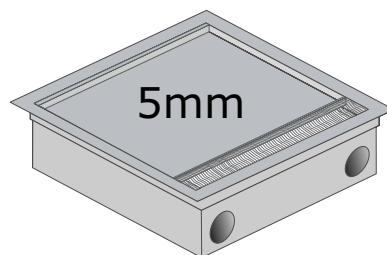

CAIXA CONTRAPISO (ELETRODUTO) - TAMPA COM REBAIXO

CP 18 CR (18 x 18 x 7,5cm)

Dimensões do corte no piso para colocação da caixa

TAMPA
COM REBAIXO

ALUMÍNIO
100% reciclável