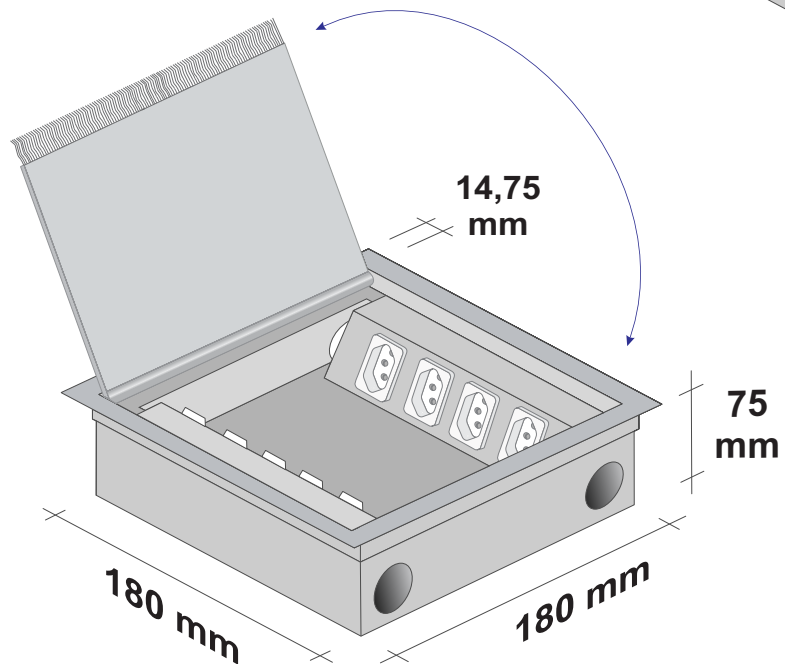

CAIXA CONTRAPISO (ELETRODUTO) - TAMPA COM REBAIXO

CP 18 CR (18 x 18 x 7,5cm)

Dimensões do corte no piso para colocação da caixa

TAMPA
COM REBAIXO

ALUMÍNIO
100% reciclável