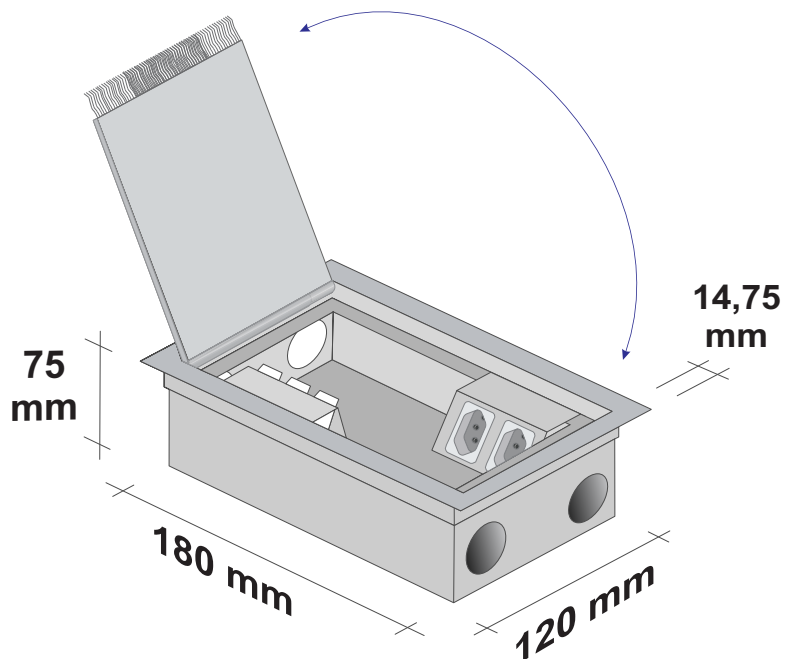

CAIXA CONTRAPISO (ELETRODUTO) - TAMPA COM REBAIXO

CP 12 CR (18 x 12 x 7,5cm)

Dimensões do corte no piso para colocação da caixa

TAMPA COM REBAIXO

140 mm

200 mm

ALUMÍNIO
100% reciclável