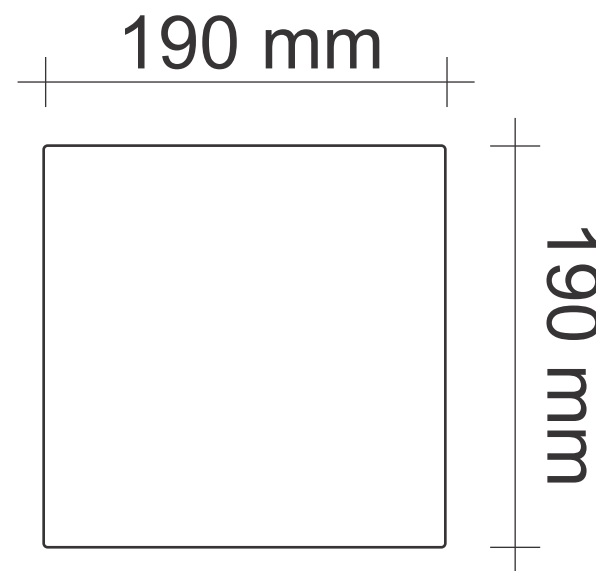

## CAIXA PARA PISO ELEVADO SEM REBAIXO

**CPE 18 SR (18 x 18 x 7,5cm)**

**Dimensões do corte no piso para colocação da caixa**

ALUMÍNIO  
100% reciclável