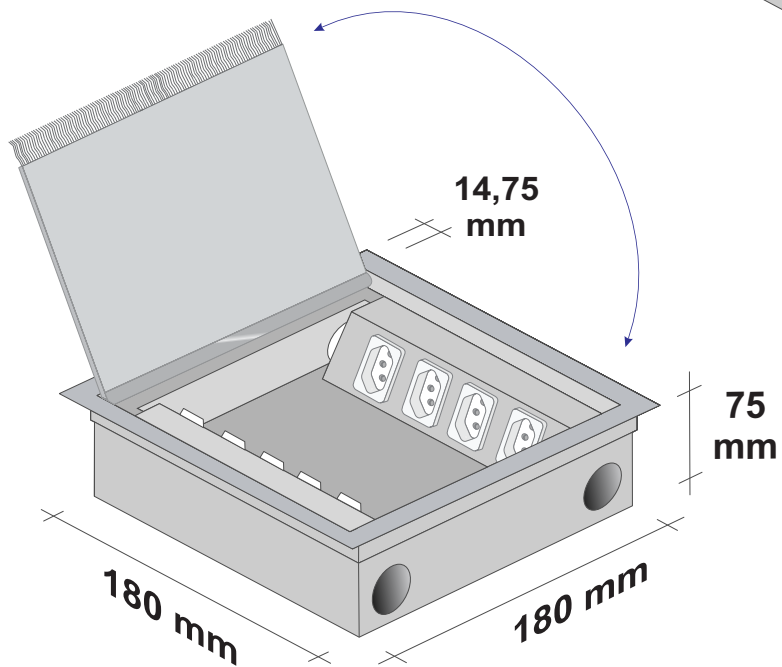

## CAIXA PARA PISO ELEVADO SEM REBAIXO

**CPE 18 SR (18 x 18 x 7,5cm)**

**Dimensões do corte no piso para colocação da caixa**

ALUMÍNIO  
100% reciclável