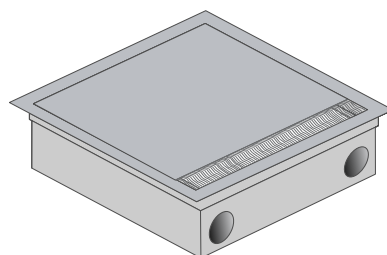

## CAIXA PARA PISO ELEVADO SEM REBAIXO

**CPE 18 SR (18 x 18 x 7,5cm)**

**Dimensões do corte no piso para colocação da caixa**

ALUMÍNIO  
100% reciclável