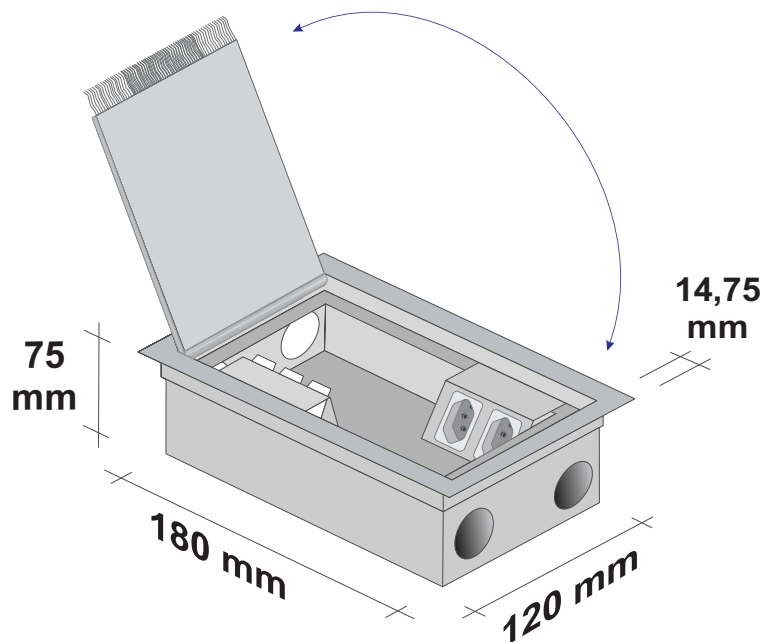

INTELIGÊNCIA EM CANALETAS DE ALUMÍNIO

100% BRASILEIRA DESDE 1980

CAIXA PARA PISO ELEVADO SEM REBAIXO

CPE 12 SR (18 x 12 x 7,5cm)

Dimensões do corte no piso para colocação da caixa

ALUMÍNIO
100% reciclável