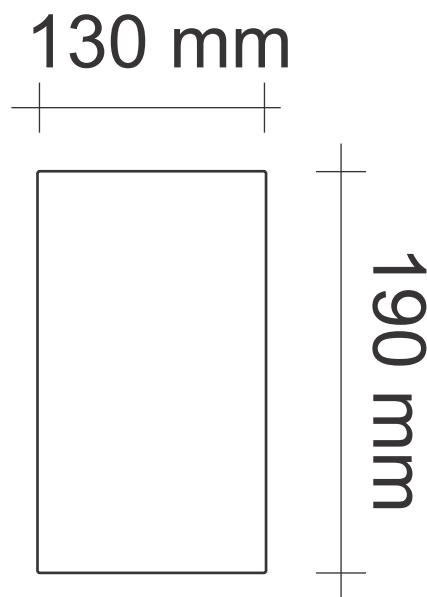

INTELIGÊNCIA EM CANALETAS DE ALUMÍNIO

100% BRASILEIRA DESDE 1980

CAIXA PARA PISO ELEVADO SEM REBAIXO

CPE 12 SR (18 x 12 x 7,5cm)

Dimensões do corte no piso para colocação da caixa

ALUMÍNIO
100% reciclável