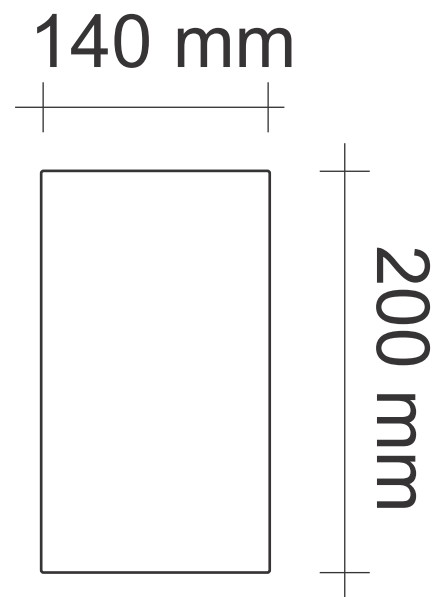

INTELIGÊNCIA EM CANALETAS DE ALUMÍNIO

100% BRASILEIRA DESDE 1980

CAIXA CONTRAPISO (ELETRODUTO) - TAMPA SEM REBAIXO

CP 12 SR (18 x 12 x 7,5cm)

Dimensões do corte no piso para colocação da caixa

ALUMÍNIO
100% reciclável