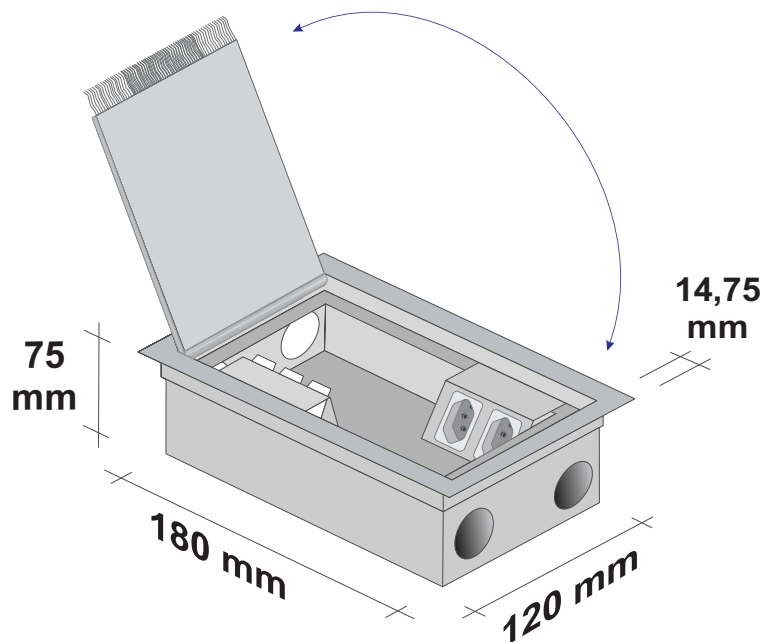

INTELIGÊNCIA EM CANALETAS DE ALUMÍNIO

100% BRASILEIRA DESDE 1980

CAIXA CONTRAPISO (ELETRODUTO) - TAMPA SEM REBAIXO

CP 12 SR (18 x 12 x 7,5cm)

Dimensões do corte no piso para colocação da caixa

ALUMÍNIO
100% reciclável