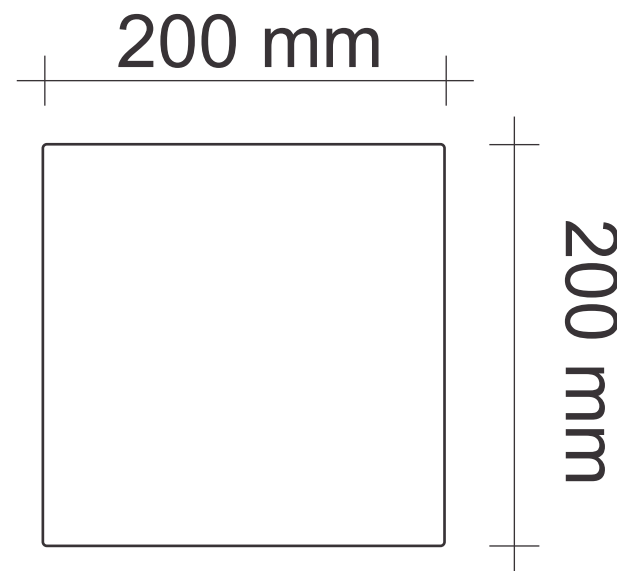

INTELIGÊNCIA EM CANALETAS DE ALUMÍNIO

100% BRASILEIRA DESDE 1980

CAIXA CONTRAPISO (ELETRODUTO) - TAMPA SEM REBAIXO

CP 18 SR (18 x 18 x 7,5cm)

Dimensões do corte no piso para colocação da caixa

ALUMÍNIO
100% reciclável