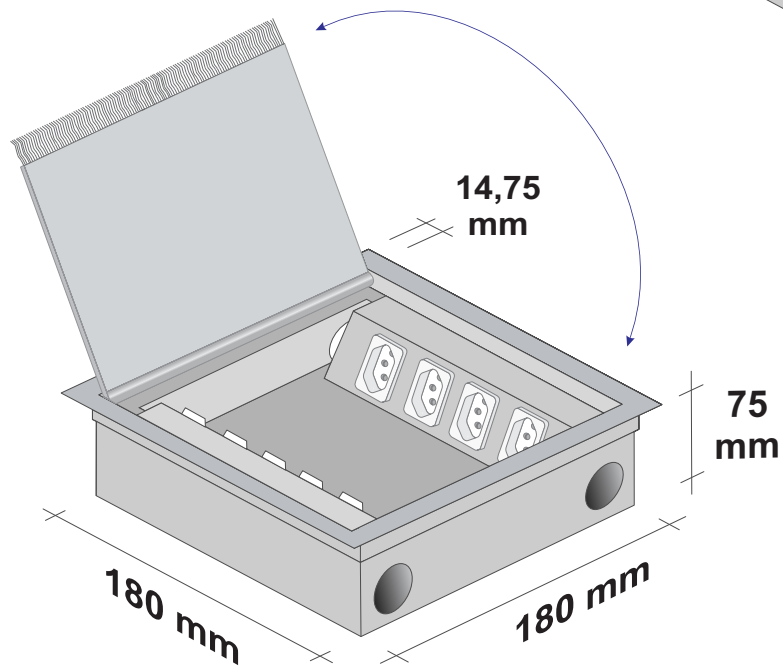

INTELIGÊNCIA EM CANALETAS DE ALUMÍNIO

100% BRASILEIRA DESDE 1980

CAIXA CONTRAPISO (ELETRODUTO) - TAMPA SEM REBAIXO

CP 18 SR (18 x 18 x 7,5cm)

Dimensões do corte no piso para colocação da caixa

ALUMÍNIO
100% reciclável